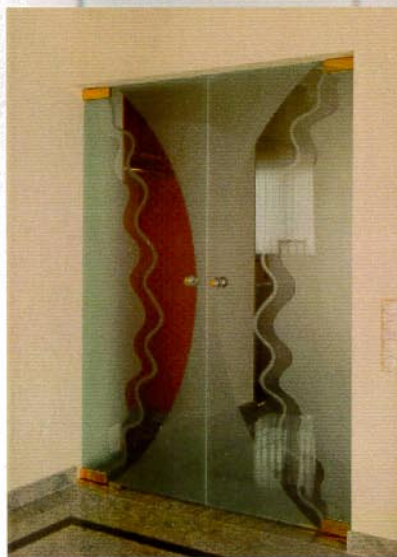

DECORATIEF GLAS

GLAS

HARDGLAS / VEILIGHEIDSGLAS

Speciaal geschikt voor ruimten waar in de leef- of werkomgeving het natuurlijke licht optimaal moet worden gebruikt.

Hardglas/veiligheidsglas wordt toegepast in binnen- en buitendeuren, puien, schuifdeuren en vouwwallen. Kortom, overal waar creatief gespeeld moet worden met licht.

Glazen deuren met gezandstraalde motieven en/of een kleurtoevoeging hebben een toegevoegde waarde. U heeft een 'kunstwerk' tussen uw deurpost!

DOUCHE-DEUREN EN CABINES

Mesterom heeft altijd een oplossing voor elke gewenste situatie in de badkamer.

Douchedeuren en cabines zijn leverbaar in talrijke tinten en motieven.

Mesterom realiseert elk project.

Openingstijden showroom
woensdag 13.30 - 17.30 uur
donderdag 13.30 - 17.30 uur
vrijdag 13.30 - 17.30 uur
zaterdag 10.00 - 16.00 uur