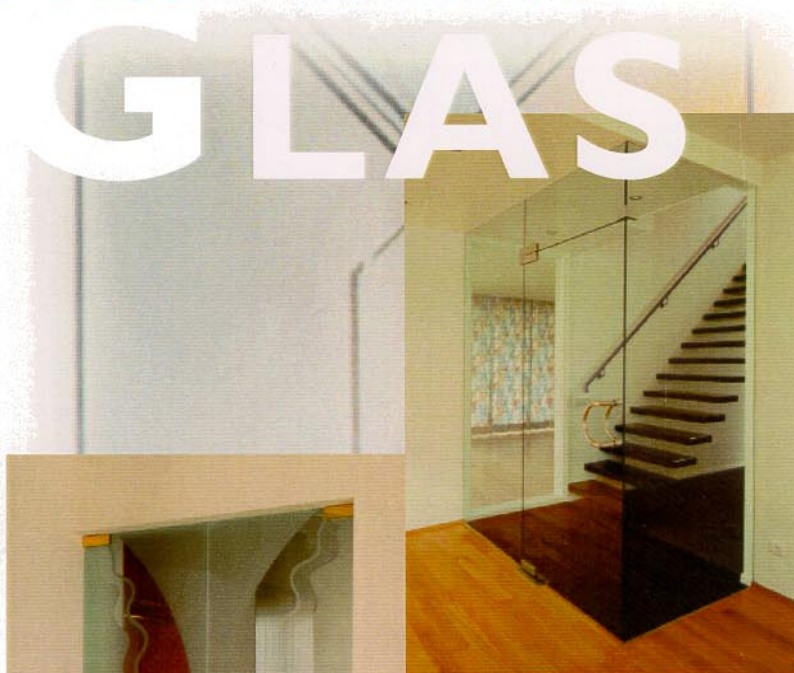

DECORATIEF GLAS

GLAS

HARDGLAS / VEILIGHEIDSGLAS

Speciaal geschikt voor ruimten waar in de leef- of werkomgeving het natuurlijke licht optimaal moet worden gebruikt.

Hardglas/veiligheidsglas wordt toegepast in binnen- en buitendeuren, puien, schuifdeuren en vouwwallen. Kortom, overal waar creatief gespeeld moet worden met licht.

Glazen deuren met gezandstraalde motieven en/of een kleurtoevoeging hebben een toegevoegde waarde. U heeft een 'kunstwerk' tussen uw deurpost!

DOUCHE-DEUREN EN CABINES

Mesterom heeft altijd een oplossing voor elke gewenste situatie in de badkamer.

Douchedeuren en cabines zijn leverbaar in talrijke tinten en motieven.

Mesterom realiseert elk project.

Openingstijden showroom
woensdag 13.30 - 17.30 uur
donderdag 13.30 - 17.30 uur
vrijdag 13.30 - 17.30 uur
zaterdag 10.00 - 16.00 uur